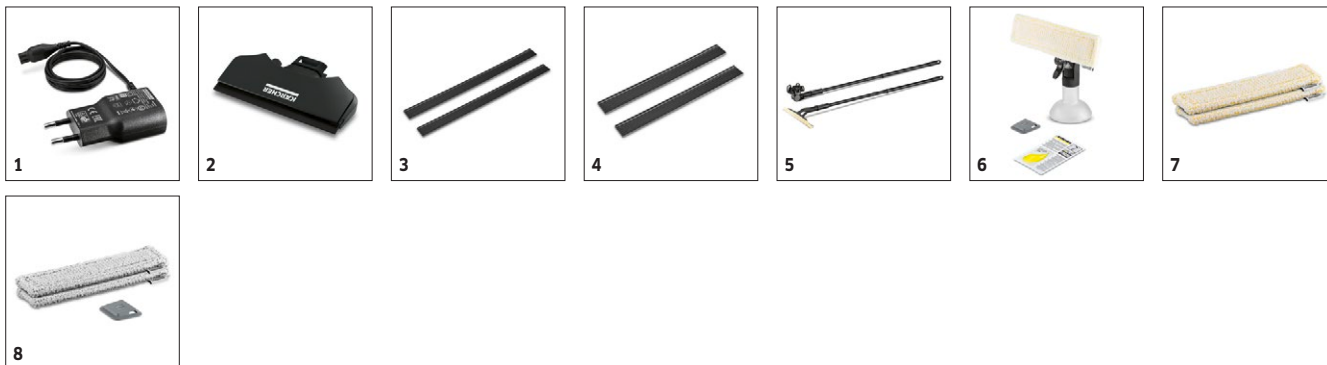

WV 2 BLACK EDITION

1.633-426.0

KÄRCHER

		Objednáací číslo	Množství					Cena	
Sítový díly									
WV sítový díl	1	2.633-107.0	1 kusy					Náhradní sítový díl EU pro okenní stěrku Kärcher.	☒
Trysky									
Odsávací hubice 170 mm	2	2.633-112.0	1 kusy					170 mm široká odsávací hubice pro WV2 a WV 5. Výborně se hodí pro dělená nebo menší okna.	☒
Stěrky									
Stěrka, široká	3	2.633-005.0	2 kusy					K výměně stěrek u bateriových čističů oken. Pro dokonalou čistotu na každém hladkém povrchu - bez škapávající vody.	☐
Stěrka, úzká	4	2.633-104.0	2 kusy						☐
Prodloužení									
Prodlužovací sada WV / KV	5	2.633-144.0	1 kusy					S teleskopickou prodlužovací sadou pro akustěrku a vibrační bateriový čistič můžete čistit i velmi vysoká okna. Možnost vytažení od 0,6 do 1,5 metru délky.	☐
Postřikovací láhve									
Sada láhve s rozprašovačem Extra	6	2.633-129.0	1 kusy					Nová sada s láhví s rozprašovačem Extra včetně potahu z mikrovláken s upevněním na suché zipy, širokou a úzkou hubicí, škrabkou na hrubé nečistoty a 20 ml čistícího prostředku na okna.	☐
Potahy na stírání									
WV potah z mikrovlákna Indoor	7	2.633-130.0	2 kusy					Potah z mikrovláken Indoor s páskami na suchý zip pro optimální odstranění nečistot láhví s rozprašovačem bateriového čističe WV na každém hladkém povrchu.	☐
WV mikrovláknový potah Outdoor	8	2.633-131.0	2 kusy					Ideální pro venkovní okna: Potah z mikrovláken Outdoor s upevněním na suché zipy a mimořádně abrazivními vlákny včetně škrabky na ulpívající nečistoty.	☐

☒ Obsaženo v objemu dodávky. ☐ Volitelné příslušenství