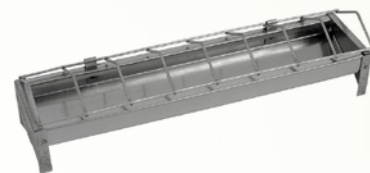

KD50 Krmítko pro kuřata 50 cm, Zn

Žlabové krmítko pro kuřata o délce 50 cm, vyrobené z plechového profilu s pozinkovanou úpravou. Snadná obsluha i manipulace. Vrchní sklopná mřížka.

169,-

včetně DPH

129,- Kč